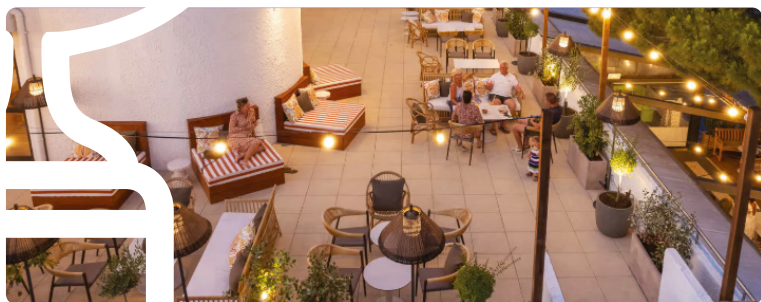

SÉMINAIRES

Olympiades au club

UN SÉMINAIRE IDYLLIQUE À LA GRANDE MOTTE

Offrez à votre équipe une parenthèse stimulante au Club Belambra de La Grande Motte. Un cadre exceptionnel pour des événements marquants grâce à des animations mêlant réflexion stratégique et moments de partage.

1 jour et 1 nuit : Travail, synergie et ambiance festive en bord de mer

Commencez par une matinée productive dans une salle plénière moderne et équipée, idéale pour vos réunions et ateliers collaboratifs.

Profitez ensuite d'un déjeuner savoureux au restaurant du Club, propice aux échanges informels.

Poursuivez la journée avec une après-midi de team building pour les olympiades. Développez l'esprit d'équipe et la cohésion grâce à des défis sportifs et ludiques, dans une ambiance conviviale en plein air.

VOTRE PACK

- Petit déjeuner d'accueil
- Matinée en salle plénière équipée
- Déjeuner au restaurant du Club
- Olympiades team building en extérieur
- Dîner convivial
- Soirée animée par un DJ
- Hébergement tout confort en chambre Twin au Club Belambra
- Petit-déjeuner